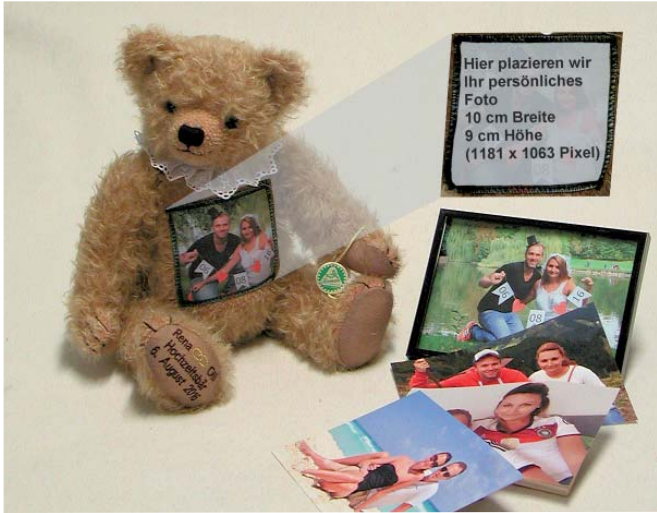

22170-6 Ornaments – Set 2017

SOLD OUT

Meine kleine
Honigbiene

22341-0

Made with SWAROVSKI® Elements

Weltneuheit Foto-Individualbär

16070-8 Der Foto-Individualbär

das originelle Geschenk für jede Gelegenheit. Senden Sie uns per E-mail ein individuelles Foto. Wir drucken dieses Foto für Sie auf Stoff und nähen es auf den Körper des Teddybären.

Größe des Teddys: 38 cm
Mohair, Holzwolle, Brummstimme

Größe des Fotos: 10 x 9 cm = 4 x 3 1/2 inches
(1181 x 1063 pixel)

Zusätzlich können auch die Fußsohlen des Teddybären mit einem persönlichen Text gegen Aufpreis bestickt werden.